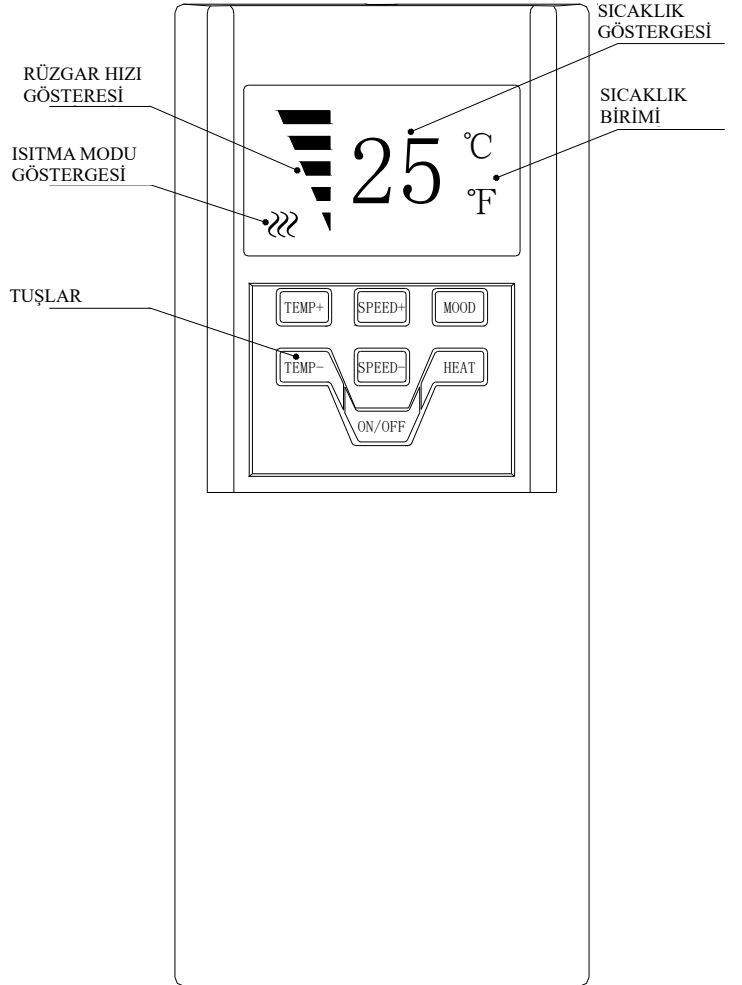

8.1 Hava perdesi panosu üzerinde gösterge ışığı

8.1.1 Kırmızı – Güç tedariki durumu

8.1.2 YEŞİL 1– Makinenin işletme durumu

8.1.3 YEŞİL 2 – Makinenin ısıtma durumu

8.2 Uzaktan kumanda üzerindeki tuş

8.2.1 “SPEED” TUŞU – Hava hızını yükseltmek veya düşürmek için, 5 farklı hız

8.2.2 “HEAT” TUŞU – Isıtma modunu ON/OFF başlatmak durdurmak için (Termostat, hava perdesi içinde monte haldedir.)

Isıtma Modu başlatıldığında, sistem kapalı alan sıcaklığı için kritik noktayı

25° veya 77° varsayarak kurar.

Sıcaklık ayarlanan sıcaklığa eriştiğinde ısıtma modu soğutma moduna otomatik olarak geçer.

8.2.3 “TEMP” TUŞU – Isıtma modunu

otomatik olarak başlatmak için

sıcaklık kritik noktasını yükseltmek veya düşürmek için.

8.2.4 MOOD – Celsius için ° ile Fahrenheit

derecesi için °”gösterge modlarına geçmek için.

8.3 Talimatlar

8.3.1 Batarya yerleştirme

8.3.1.1 Batarya kapağını okla gösterilen yönde çekin

8.3.1.2 2 adet AAA Alkaline bataryayı içeri yerleştirin, anot ve katodun doğru yerleştirildiğinden emin olunuz

8.3.1.3 Batarya kapağını yerine itiniz.

NOT: Uzaktan kumandanın önceden ayarlı kurulumu: 1.soğutma havası modunda, 2.Maksimum rüzgar hızı, 3.Kritik sıcaklık 25° dir.

8.3.2 Soğuk hava modu

8.3.2.1 “ ON/OFF ”tuşuna basın , güç tedarik durumu ışığı yanacak, işletme durumu ışığı yanacak. Hava perdesi maksimum hava hızında çalışır.

Not: Eğer ayarlanan rüzgar hızı fabrika çıkışı rüzgar hızından farklı ise,hava perdesi 3 saniye için fabrika çıkışı rüzgar hızında çalışacak.Daha sonar ayarlanan rüzgar hızına geçecek

8.3.2.2 Rüzgar hızını artırmak/azaltmak için“SPEED+/ SPEED-”tuşuna basın.

8.3.2.3 Cihazı durdurmak için “ON/OFF ”tuşuna tekrar basın, güç tedarik durumu ışığı ve işletme durumu ışığı sönecektir .