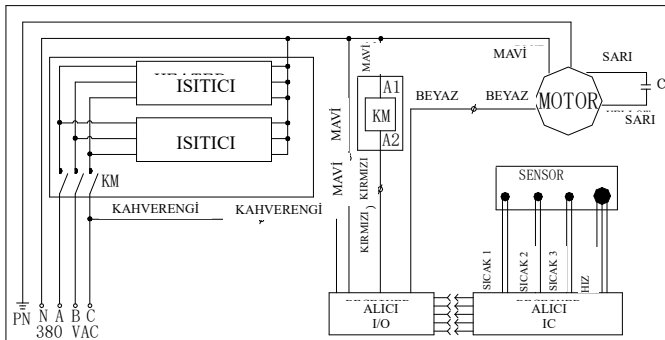

8. İŞLETME

8.1 Hava perdesi panosu üzerinde gösterge ışığı

8.1.1 Kırmızı – Güç tedariki durumu

8.1.2 YEŞİL 1– Makinenin işletme durumu

8.1.3 YEŞİL 2 – Makinenin ısıtma durumu

8.2 Uzaktan kumanda üzerindeki tuş