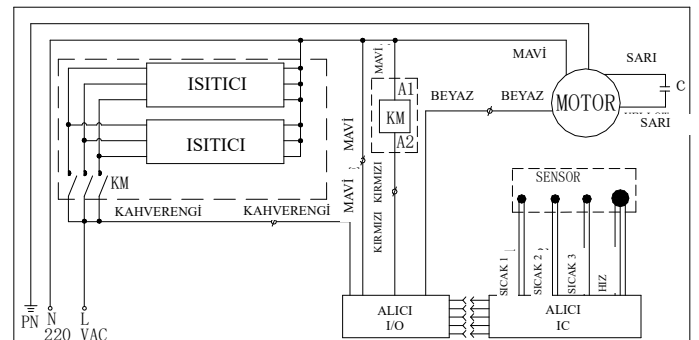

8. İŞLETME

8.1 Hava perdesi panosu üzerinde gösterge ışığı

8.1.1 Kırmızı – Güç tedariki durumu

8.1.2 YEŞİL 1– Makinenin işletme durumu

8.1.3 YEŞİL 2 – Makinenin ısıtma durumu

8.2 Uzaktan kumanda üzerindeki tuş