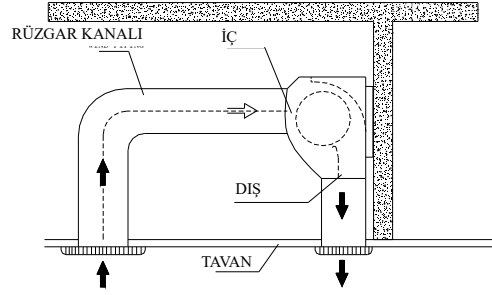

D、 Yukarıdaki tavan için

5.4. 1Hava perdesini, beton duvara monte etme prosedüründeki gibi sabitleyin.

5.4.2 Daha sonra şekildeki gibi boru döşeyin.