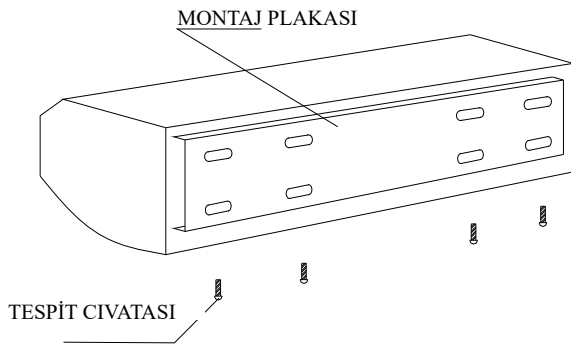

5. MONTAJ

A. Bir beton duvara monte etme:

5.1.1 Montaj plakasını çıkarın.

Montaj plakasını çıkarmak için ana gövdenin arkasındaki sıkı vidaları çıkarın.