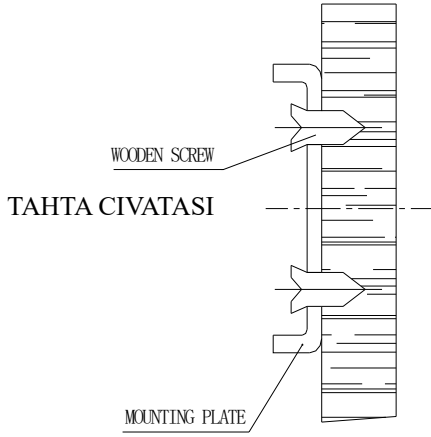

5.1.3 Çimento donunca montaj plakasını sabitleyin (aşağıdaki şekle göre pul ve somun kullanın)

5.1.4 Ana gövdeyi monte edin

Ana gövdeyi montaj plakasının üst kısmına yerleştirin ve gösterildiği gibi tespit edin.

B、 Tahta bir duvar üzerine montaj:

5.2.1 Montaj plakasını uygun pozisyonda dişli cıvatalar ile sabitleyin.

MONTAJ PLAKASI

5.2.2 Yukarıda adım 4'teki gibi devam edin

C、 Tavandan asma:

5.3.1 Montaj plakasını ana gövdeden çıkarın (Adım 5.1.1 ile aynı)