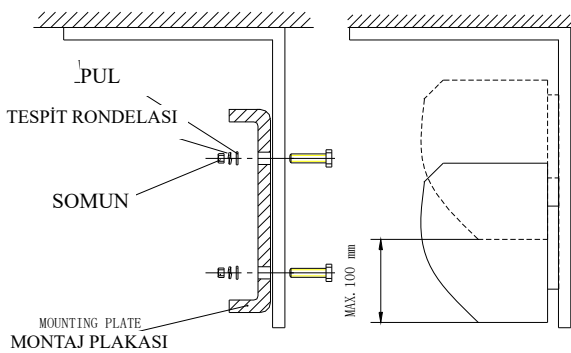

5.1.3 Çimento donunca montaj plakasını sabitleyin (aşağıdaki şekle göre pul ve somun kullanın)

5.1.4 Ana gövdeyi monte edin

Ana gövdeyi montaj plakasının üst kısmına yerleştirin ve gösterildiği gibi tespit edin.

B、 Tahta bir duvar üzerine montaj:

5.2.1 Montaj plakasını uygun pozisyonda dişli cıvatalar ile sabitleyin.

MONTAJ PLAKASI

5.2.2 Yukarıda adım 4'teki gibi devam edin

C、 Tavandan asma:

5.3.1 Montaj plakasını ana gövdeden çıkarın (Adım 5.1.1 ile aynı)

5.3.2 Tavan dirseklerini şekildeki gibi sabitleyin.

5.3.3 Montaj plakasını, tavan dirsekleri üzerine yerleştirin güvenli bir sabitlemeyi sağlayın (dirseklere ekli cıvataları şekildeki gibi kullanın). Tavandan asmak için tavan dirseklerini kullanırken, montaj plakası pozisyonu, 100mm limiti içerisinde ayarlanabilir.