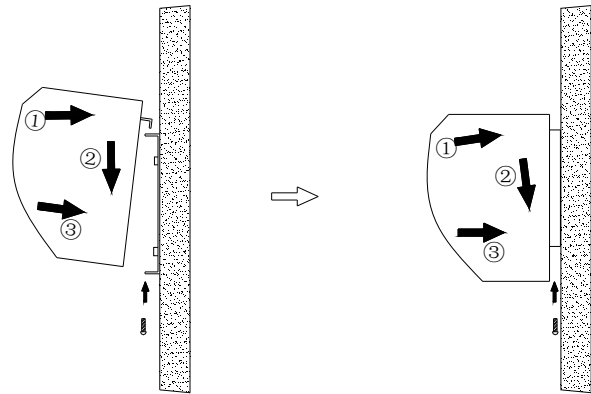

5.3.4 Ana gövdeye monte etmek için adım A'nın aynısını yapınız.