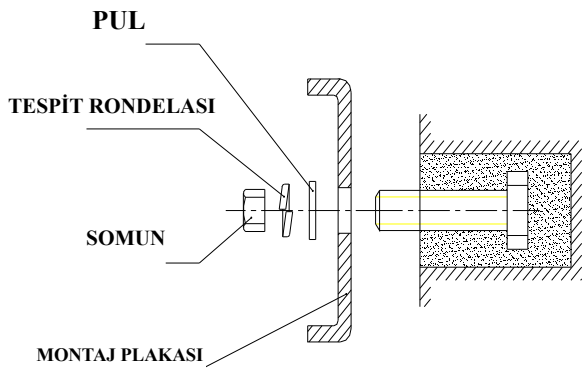

5. MONTAJ

A. Bir beton duvara monte etme:

5.1.1 Montaj plakasını çıkarın.

Montaj plakasını çıkarmak için ana gövdenin arkasındaki sıkı vidaları çıkarın.

5.1.2 Cıvataları uygun pozisyona sabitleyin (Pozisyonu montaj plakasıyla beraber kararlaştırın ve cıvata deliklerine çimento dökün.)

5.1.3 Çimento donunca montaj plakasını sabitleyin (aşağıdaki şekle göre pul ve somun kullanın)

5.1.4 Ana gövdeyi monte edin

Ana gövdeyi montaj plakasının üst kısmına yerleştirin ve gösterildiği gibi tespit edin.

B、 Tahta bir duvar üzerine montaj:

5.2.1 Montaj plakasını uygun pozisyonda dişli cıvatalar ile sabitleyin.

MONTAJ PLAKASI

5.2.2 Yukarıda adım 4'teki gibi devam edin

C、 Tavandan asma:

5.3.1 Montaj plakasını ana gövdeden çıkarın (Adım 5.1.1 ile aynı)