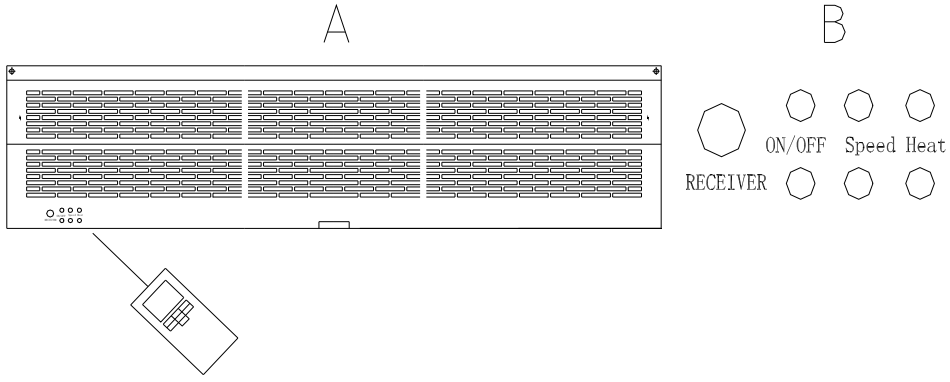

8. İŞLETME

8.1 Hava perdesi panosu üzerinde gösterge ışığı

8.1.1 Kırmızı – Güç tedariki durumu

8.1.2 YEŞİL 1– Makinenin işletme durumu

8.1.3 YEŞİL 2 – Makinenin ısıtma durumu

8.2 Uzaktan kumanda üzerindeki tuş